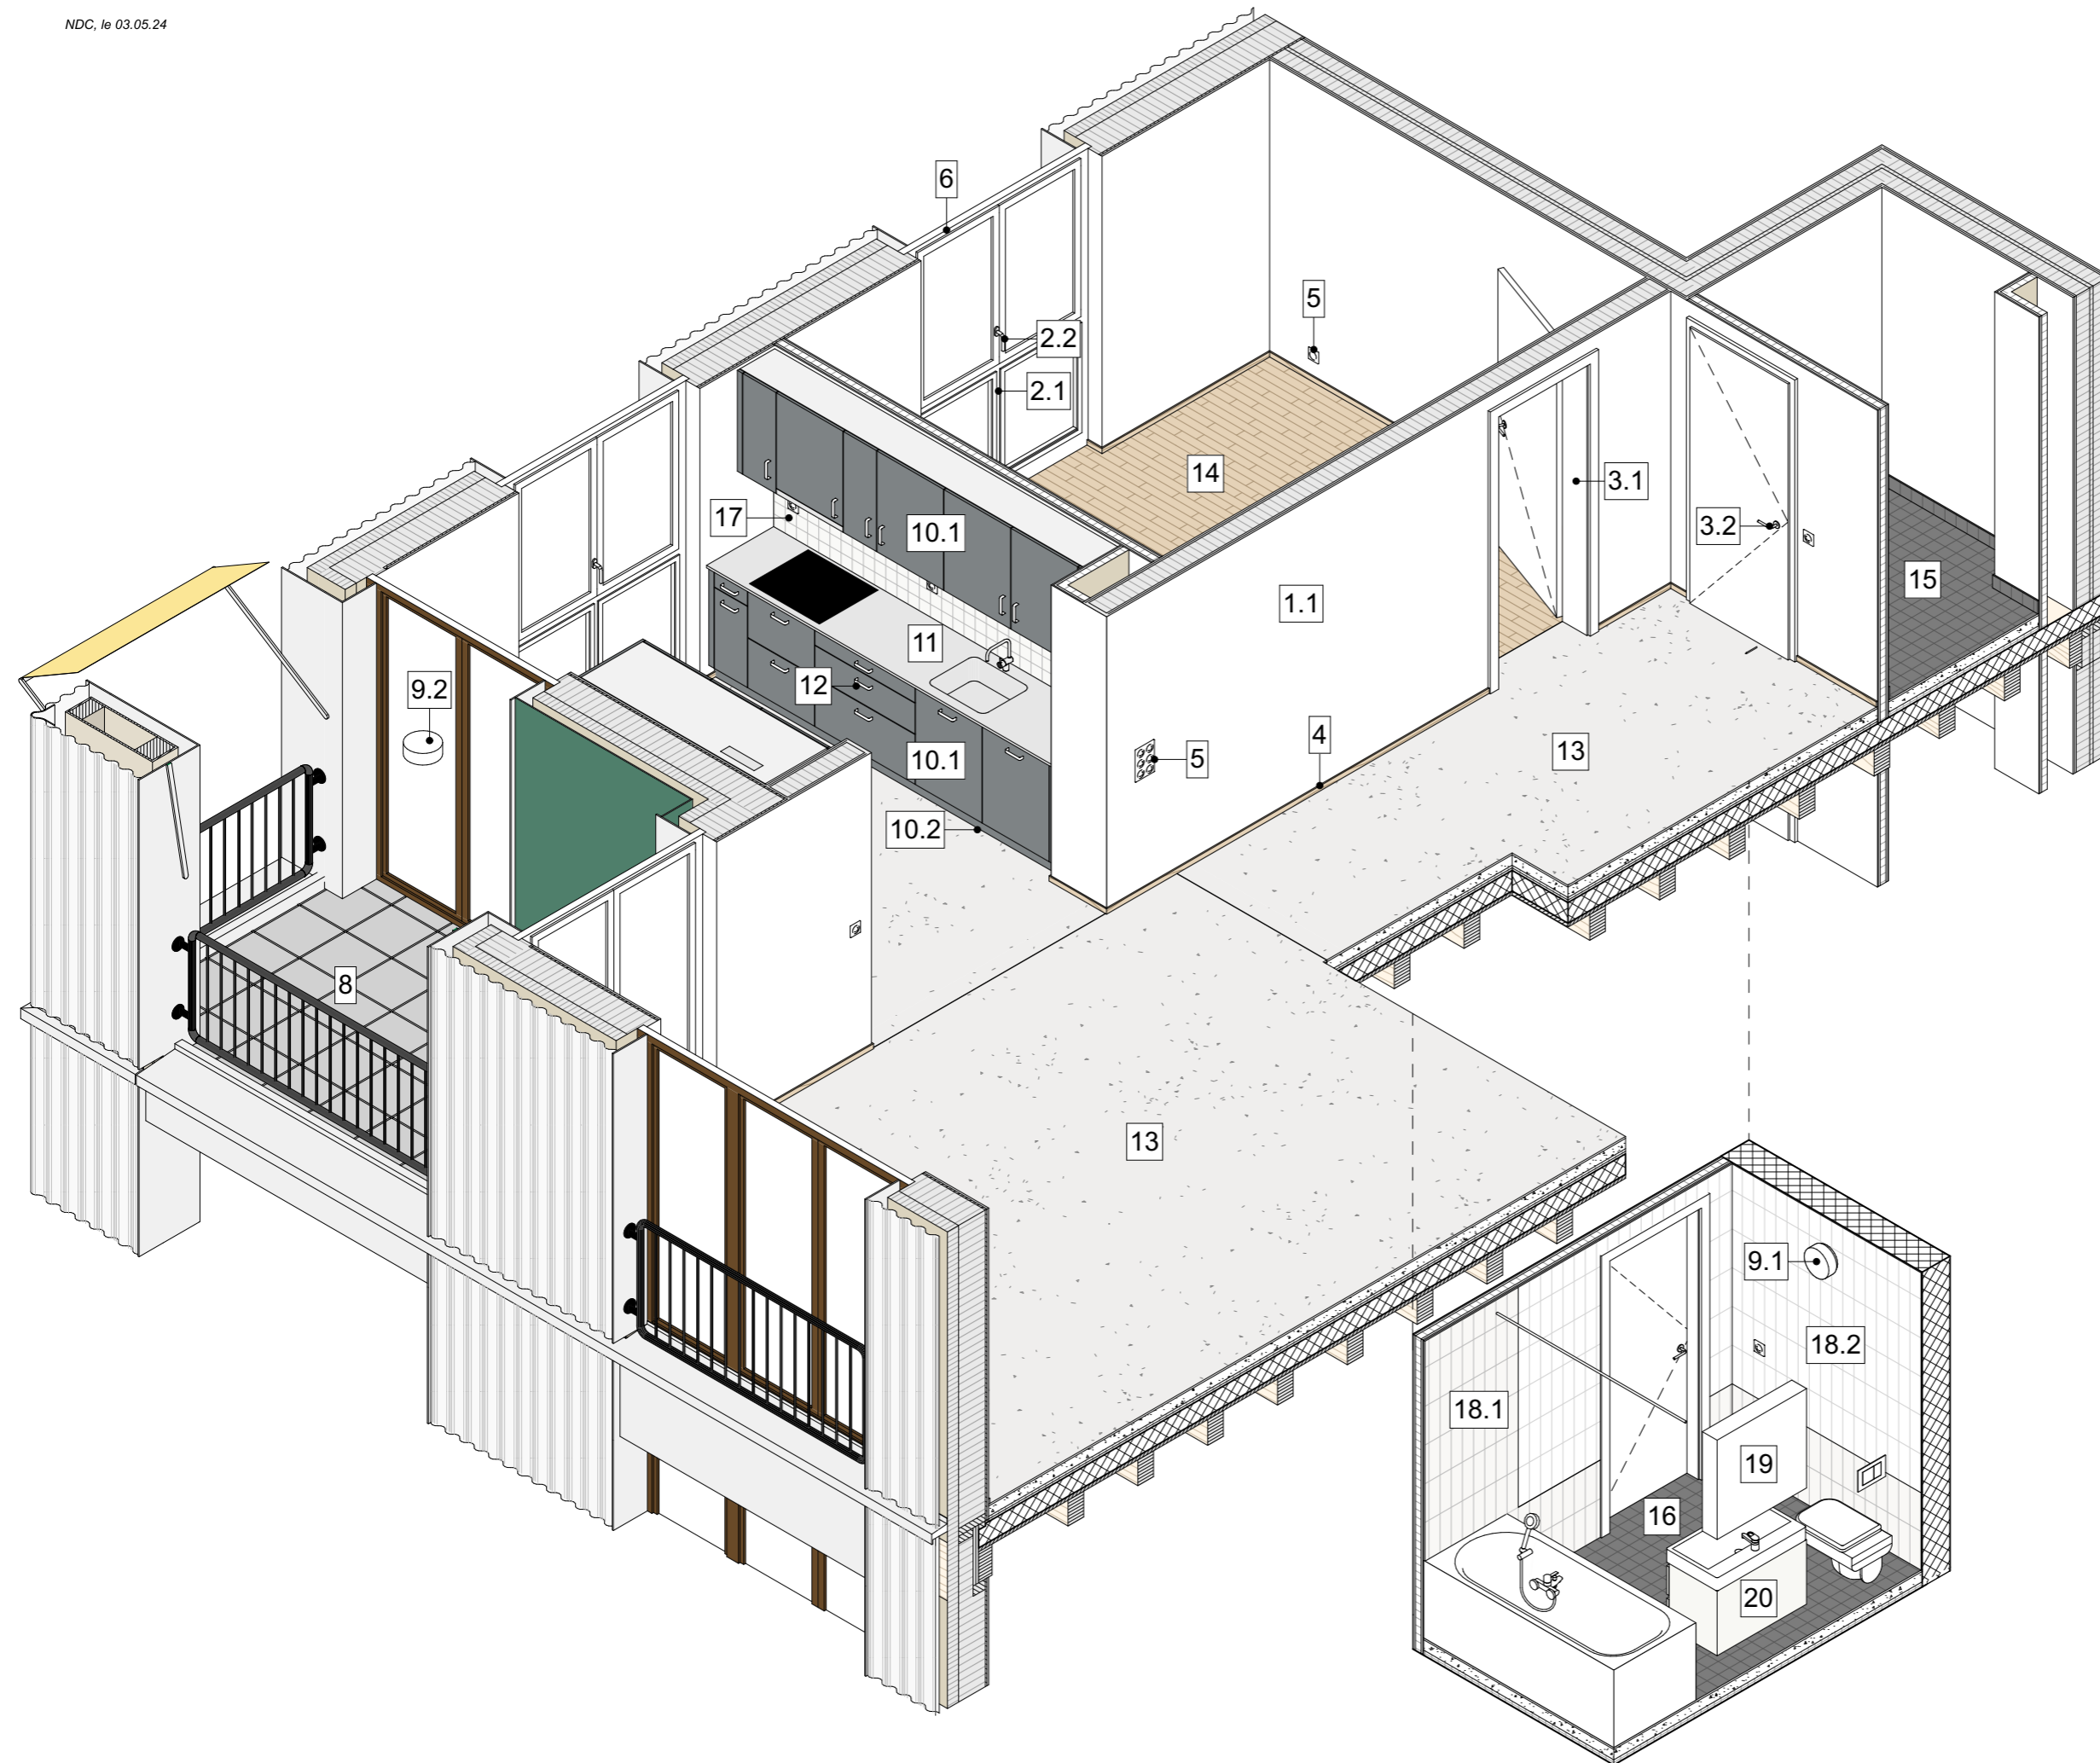

Variante **PREMIUM**
Vue 1

NDC, le 03.05.24

1. **Enduit**
enduit lisse blanc
- 2.1 **Fenêtre** bois-métal
teinte blanche
- 2.2 **Poignée de fenêtre**, acier inox
- 3.1 **Porte intérieure** Cadre-faux-cadre embrasure
en bois massif peint blanc, panneaux peint blanc
- 3.2 **Poignée de porte**, acier inox
4. **Plinthe** bois chêne massif
5. **Prises / interrupteurs**
blanc
6. **Réglette de ventilation** autoréglable
7. Porte palière côté intérieur
teinte gris clair
8. **Dalette balcon** béton sablé
40 x 40 cm
- 9.1 **Lampe salle de bain** Applique
- 9.2 **Lampe loggia**
Plafonnier pour l'extérieur
- 10.1 **Meuble faces** MDF laqué mat
Teinte de couleur foncée.
- 10.2 **Meuble faces** MDF laqué mat
Teinte de couleur foncée.
11. **Plan de travail** en inox avec plonge intégrée
chants visible 3cm, brossé lisse
12. **Poignée de meuble** acier inox mat brossé
13. **Chape poncée**
Chape ciment poncée avec traitement de surface
14. **Parquet** chêne naturel verni mat
15. **Carreaux de sol** grès cérame non émaillé
Beige - 15 x 15 cm
Joints - Gris clair standard
16. **Carreaux de sol** grès cérame non émaillé
Gris foncé - 10 x 10 cm
Joints - Gris foncé
17. **Carreaux** grès cérame non émaillé
Gris clair - 10 x 10 cm
Joints - Gris clair standard
- 18.1 **Faïence émaillée**
Gris perle - 10 x 30 cm
Joints - Gris clair standard
- 18.2 **Faïence émaillée**
Blanc - 10 x 30 cm
Joints - Gris clair standard
19. **Pharmacie** avec prise et luminaire
20. **Meuble sous lavabo** mélaminé
teinte blanc/gris