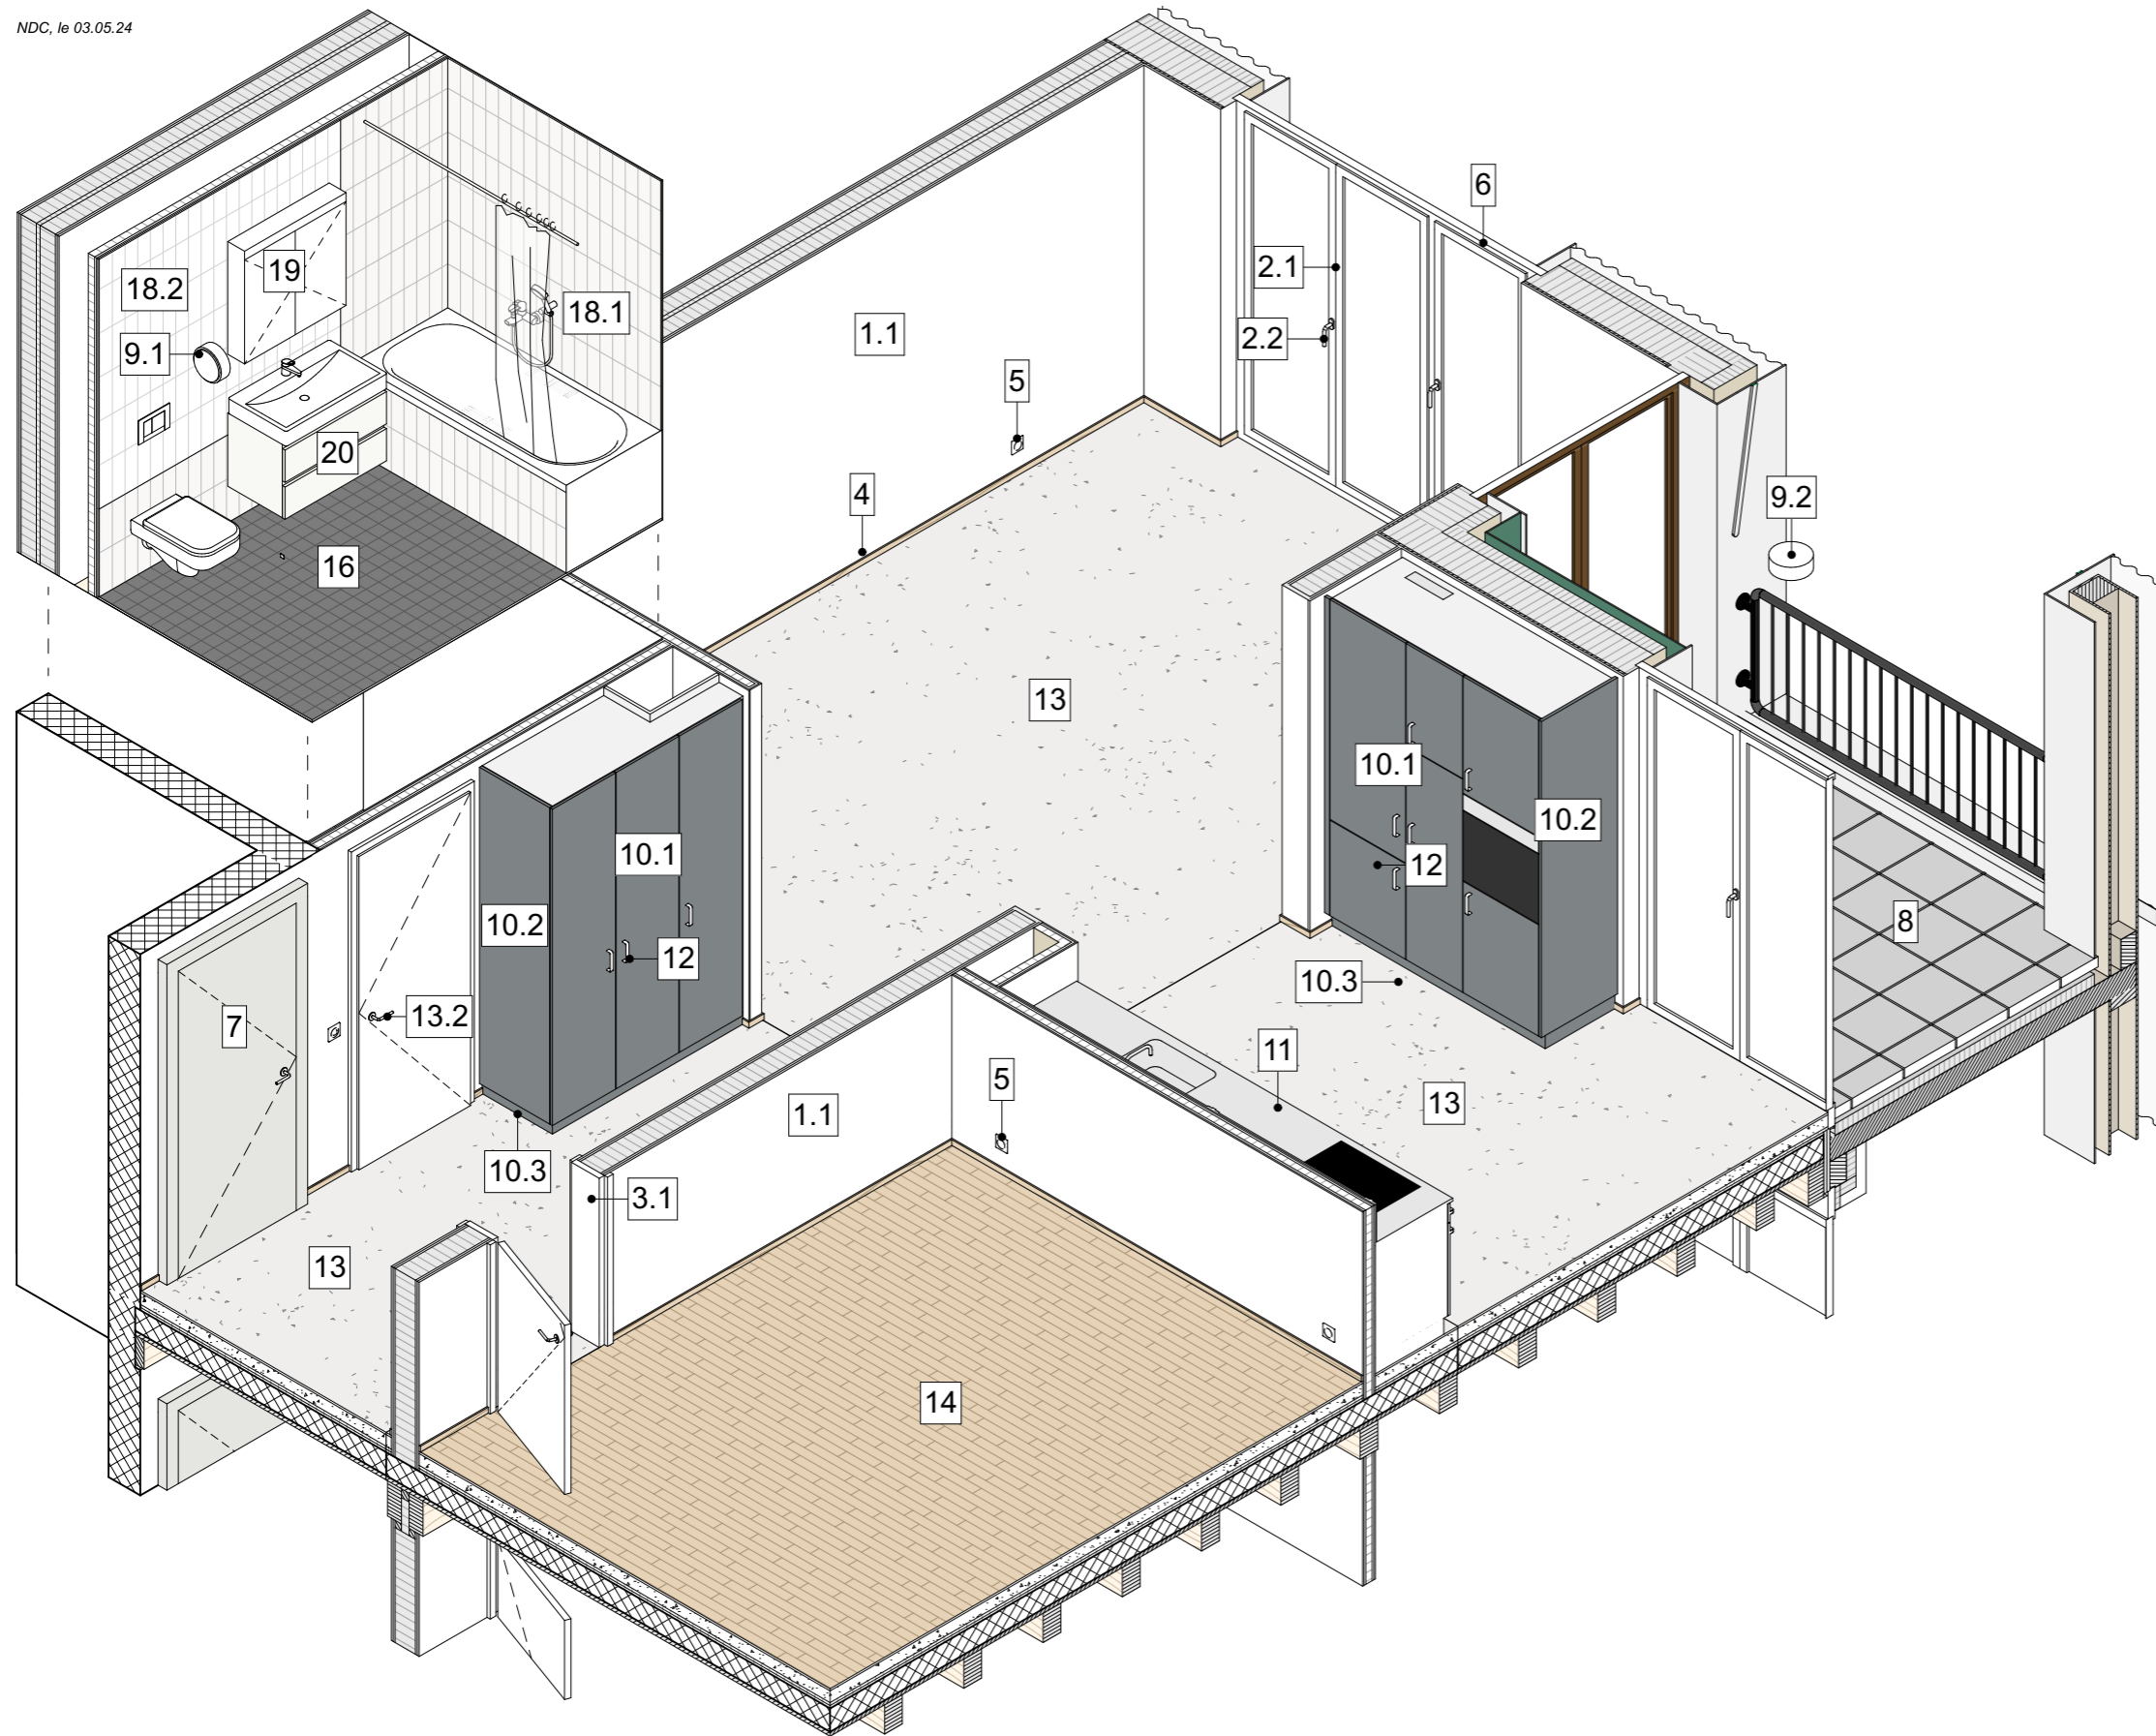

Variante **PREMIUM**
Vue 2

NDC, le 03.05.24

1. **Enduit**
  enduit lisse blanc
- 2.1 **Fenêtre** bois-métal
  teinte blanche
- 2.2 **Poignée de fenêtre**, acier inox
- 3.1 **Porte intérieure** Cadre-faux-cadre embrasure
  en bois massif peint blanc, panneaux peint blanc
- 3.2 **Poignée de porte**, acier inox
4. **Plinthe** bois chêne massif
5. **Prises / interrupteurs**
  blanc
6. **Réglette de ventilation** autoréglable
7. **Porte palière** côté intérieur
  teinte gris clair
8. **Dalette balcon** béton sablé
  40 x 40 cm
- 9.1 **Lampe salle de bain** Applique
- 9.2 **Lampe loggia**
  Plafonnier pour l'extérieur
- 10.1 **Meuble faces** MDF laqué mat
  Teinte de couleur foncée.
- 10.2 **Meuble faces** MDF laqué mat
  Teinte de couleur foncée.
11. **Plan de travail** en inox avec plonge intégrée
  chants visible 3cm, brossé lisse
12. **Poignée de meuble** acier inox mat brossé
13. **Chape poncée**
  Chape ciment poncée avec traitement de surface
14. **Parquet** chêne naturel verni mat
15. **Carreaux de sol** grès cérame non émaillé
  Beige - 15 x 15 cm
  Joint - Gris clair standard
16. **Carreaux de sol** grès cérame non émaillé
  Gris foncé - 10 x 10 cm
  Joint - Gris foncé
17. **Carreaux** grès cérame non émaillé
  Gris clair - 10 x 10 cm
  Joint - Gris clair standard
- 18.1 **Faïence émaillée**
  Gris perle - 10 x 30 cm
  Joint - Gris clair standard
- 18.2 **Faïence émaillée**
  Blanc - 10 x 30 cm
  Joint - Gris clair standard
19. **Pharmacie** avec prise et luminaire
20. **Meuble sous lavabo** mélaminé
  teinte blanc/gris